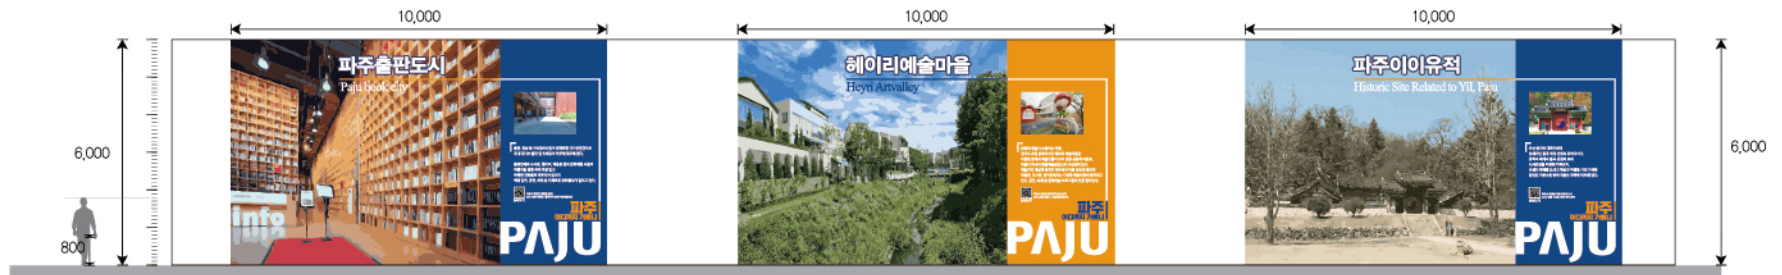

공사장 가설울타리 디자인 | 파주시 문화관광

*일러스트 파일 다운로드 ▶ Google Drive [Click!](#)

전용색상

PAJU BLUE pantone295C C100 / M55 / K35
PAJU RED pantone1788C M85 / Y90
PAJU ORANGE pantone151C M50 / Y95

01. 기본형

공사장 가설울타리 디자인 | 파주시 문화관광